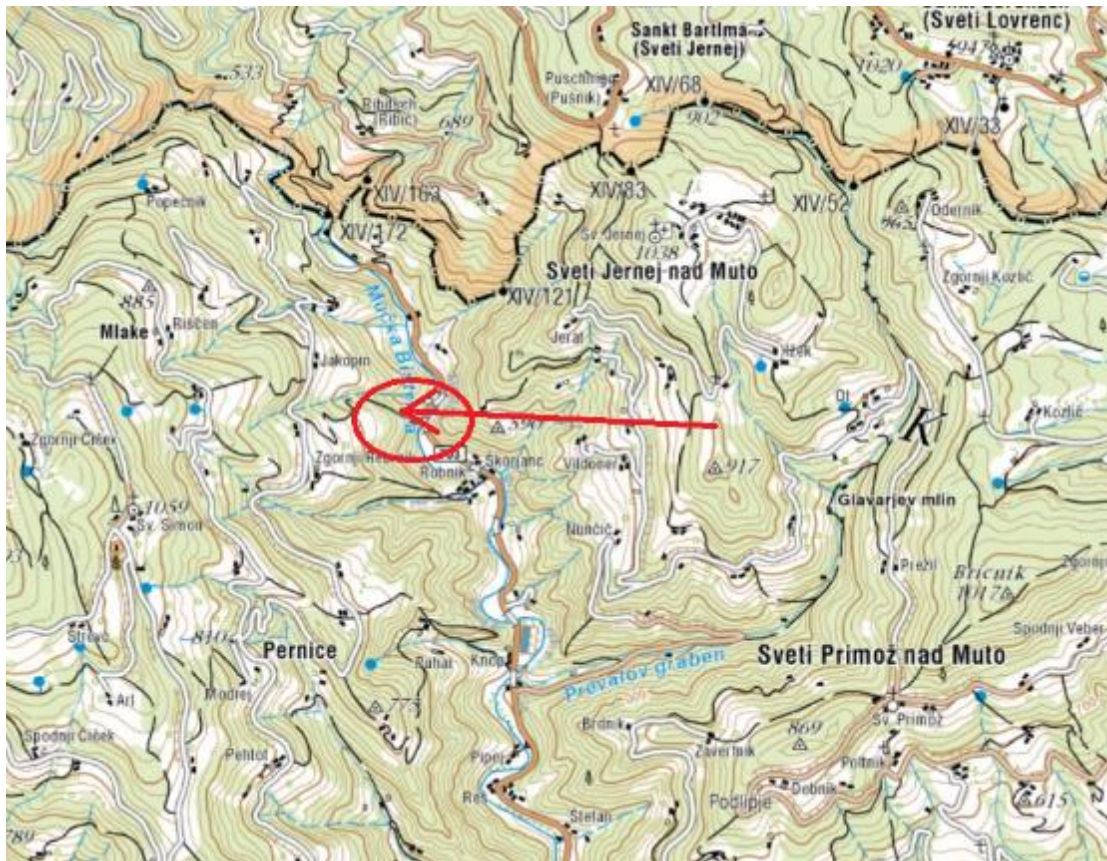

SKLOP 4 – R3-703/6303 Gortina-Bistriški jarek (1 lokacija)

Lokacija 1 od km 5.037 do km 5.095

RT-930/7065 Pesek-Oplotnica (1 lokacija)

Lokacija 1 od km 17.650 do km 17.725